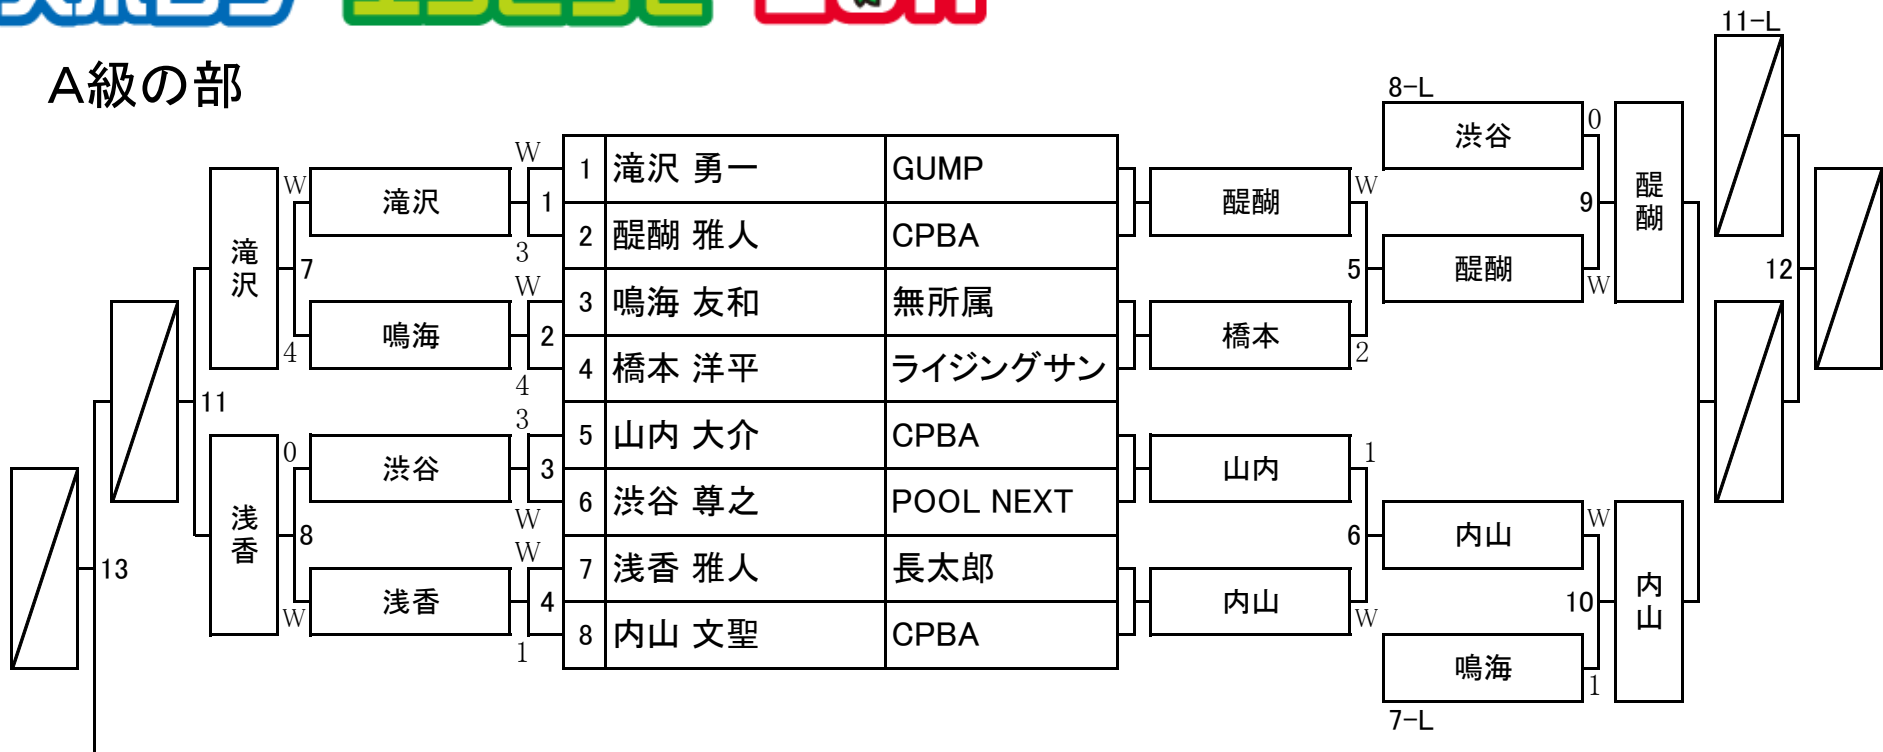

A級の部

B級の部

- (1) 浅香 雅人  
 (2) 滝沢 勇一  
 A級代表 (3) 内山 文聖

- (1) 伊藤 裕二  
 B級代表 (2) 山崎 達也